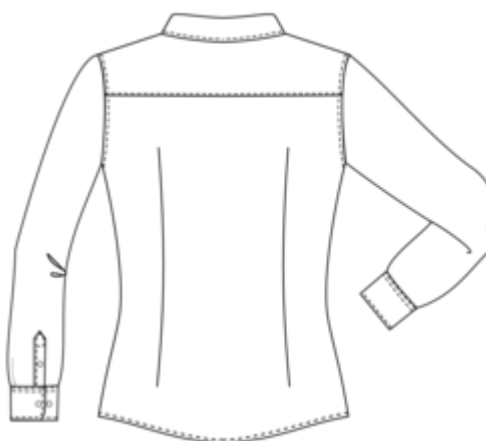

A propos

- Le lin offre un tissu durable, thermorégulateur et léger.
- No label : 100 % personnalisable à votre projet.
- Look habillé décontracté.

100% lin. Coupe ajustée. Patte de boutonnage classique avec boutons effet nacré. Poche poitrine côté coeur. Empiècement dos avec plis d'aisance. Poignet boutonné avec patte capucin. Galon contrasté. Intérieur pied de col Natural. *La couleur Linen n'a pas subi de teinture, et peut varier d'un produit à l'autre.

Couleurs

Certifications

NS505
Chemise en lin femme

Dimensions (cm)

Mesures en cm	XS	S	M	L	XL	XXL
TE01 - 1/2 largeur poitrine à 1.5cm de l'emmanchure	44.50	47.50	50.50	53.50	56.50	59.50
TF01 - Hauteur totale de l'HSP	68.00	70.00	72.00	74.00	76.00	78.00
TG02 - Longueur manche longue	60.00	61.00	62.00	63.00	64.00	65.00
TJ12 - Largeur haut de poche(s) plaquée(s) bas	9.00	10.00	10.00	11.00	11.00	12.00
TJ13 - Hauteur poche(s) plaquée(s) bas au niveau le plus haut	11.00	12.00	12.00	13.00	13.00	14.00