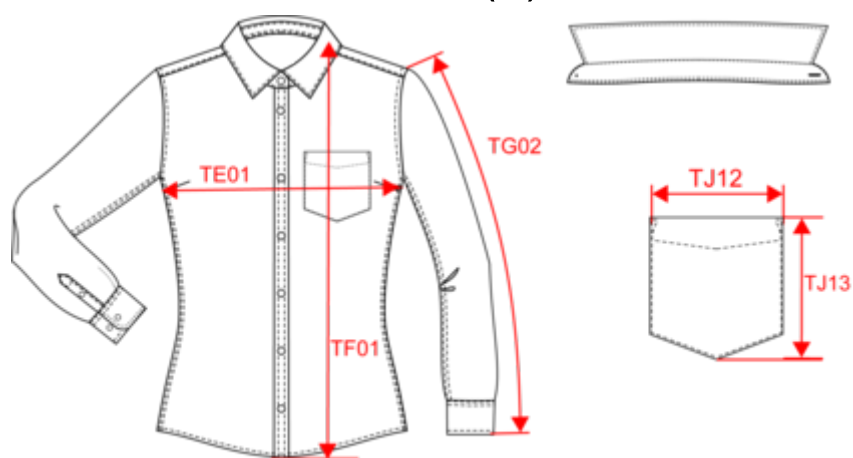

Couleurs

Certifications

NS505
Chemise en lin femme

Dimensions (cm)

Mesures en cm	XS	S	M	L	XL	XXL
TE01 - 1/2 largeur poitrine à 1.5cm de l'emmanchure	44.50	47.50	50.50	53.50	56.50	59.50
TF01 - Hauteur totale de l'HSP	68.00	70.00	72.00	74.00	76.00	78.00
TG02 - Longueur manche longue	60.00	61.00	62.00	63.00	64.00	65.00
TJ12 - Largeur haut de poche(s) plaquée(s) bas	9.00	10.00	10.00	11.00	11.00	12.00
TJ13 - Hauteur poche(s) plaquée(s) bas au niveau le plus haut	11.00	12.00	12.00	13.00	13.00	14.00

White

RVB : 236,236,252
Pantone C : White
Pantone TCX : 11-0601TCX

Logistique

1

25

Sizes	Width (cm)	Height (cm)	Length (cm)	Net weight (kg)	Gross weight (kg)	Pieces/Box	Pieces/Bundle
XS	40.00000	17.00000	60.00000	6.50000	7.50000	25	0
S	40.00000	17.00000	60.00000	6.60000	7.60000	25	0
M	40.00000	18.00000	60.00000	6.70000	7.70000	25	0
L	40.00000	18.00000	60.00000	6.80000	7.80000	25	0
XL	40.00000	19.00000	60.00000	6.90000	7.90000	25	0
XXL	40.00000	19.00000	60.00000	7.00000	8.00000	25	0